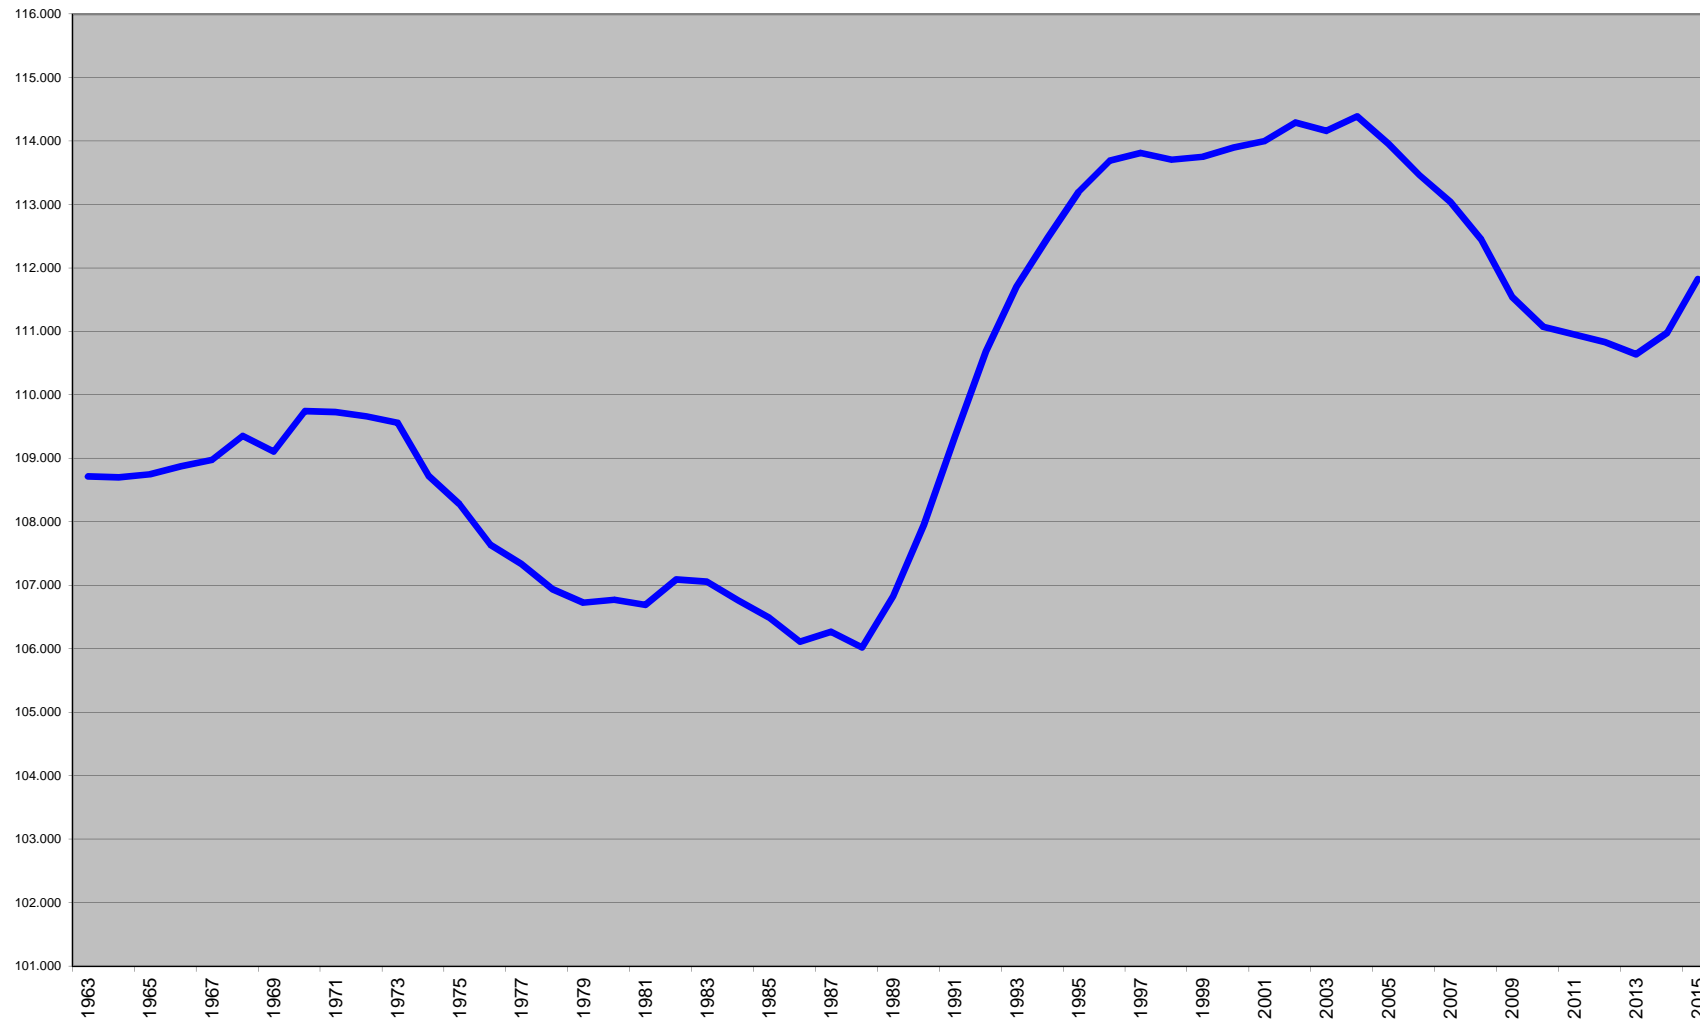

## Fortschreibung des Bevölkerungsstandes Landkreis Bernkastel-Wittlich (jeweils 31.12.) ab 1963

letzte Aktualisierung: 07.11.2016  
nächste Aktualisierung: 09./10.2017

Quelle: Statistisches Landesamt Rheinland-Pfalz  
[www.statistik.rlp.de](http://www.statistik.rlp.de)

## Fortschreibung des Bevölkerungsstandes Bevölkerung am Ort der Hauptwohnung (1815 bis 1987) (Zeitreihe) Landkreis Bernkastel-Wittlich

zur Methodik siehe Tabelle Bevölkerung Landkreis (Zeitreihe)

letzte Aktualisierung: 07.11.2016  
nächste Aktualisierung: 09./10.2017