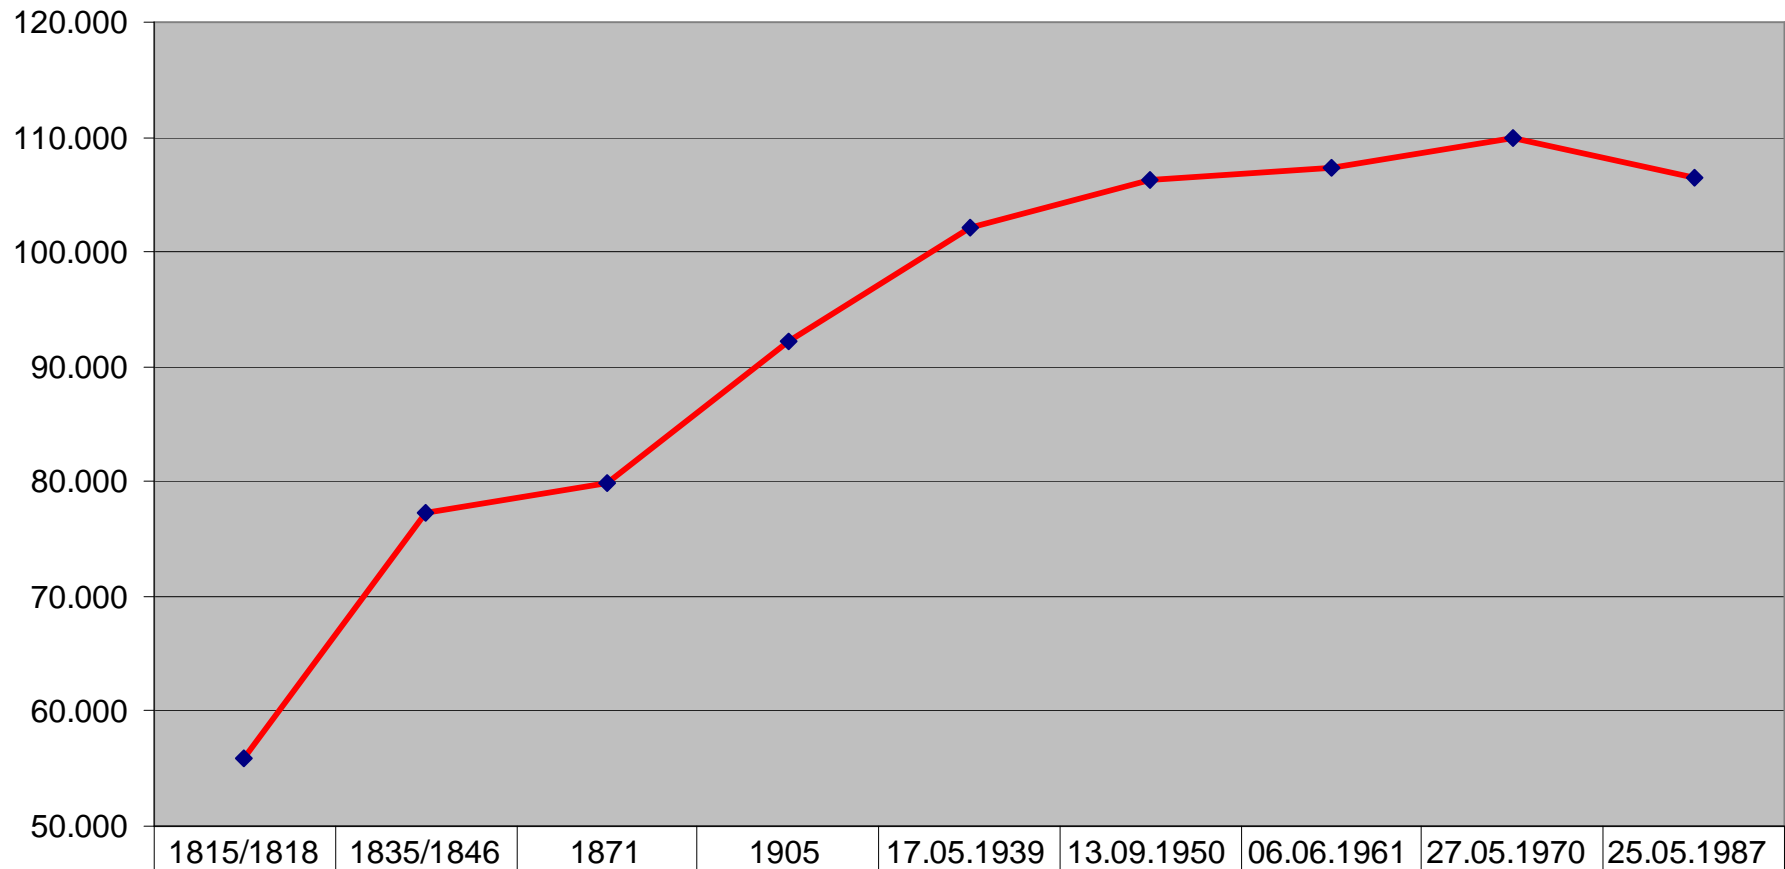

## Fortschreibung des Bevölkerungsstandes Landkreis Bernkastel-Wittlich (jeweils 31.12.) ab 1963

letzte Aktualisierung: 07.11.2016  
nächste Aktualisierung: 09./10.2017

Quelle: Statistisches Landesamt Rheinland-Pfalz  
[www.statistik.rlp.de](http://www.statistik.rlp.de)

## Fortschreibung des Bevölkerungsstandes Bevölkerung am Ort der Hauptwohnung (1815 bis 1987) (Zeitreihe) Landkreis Bernkastel-Wittlich

zur Methodik siehe Tabelle Bevölkerung Landkreis (Zeitreihe)

letzte Aktualisierung: 07.11.2016  
nächste Aktualisierung: 09./10.2017