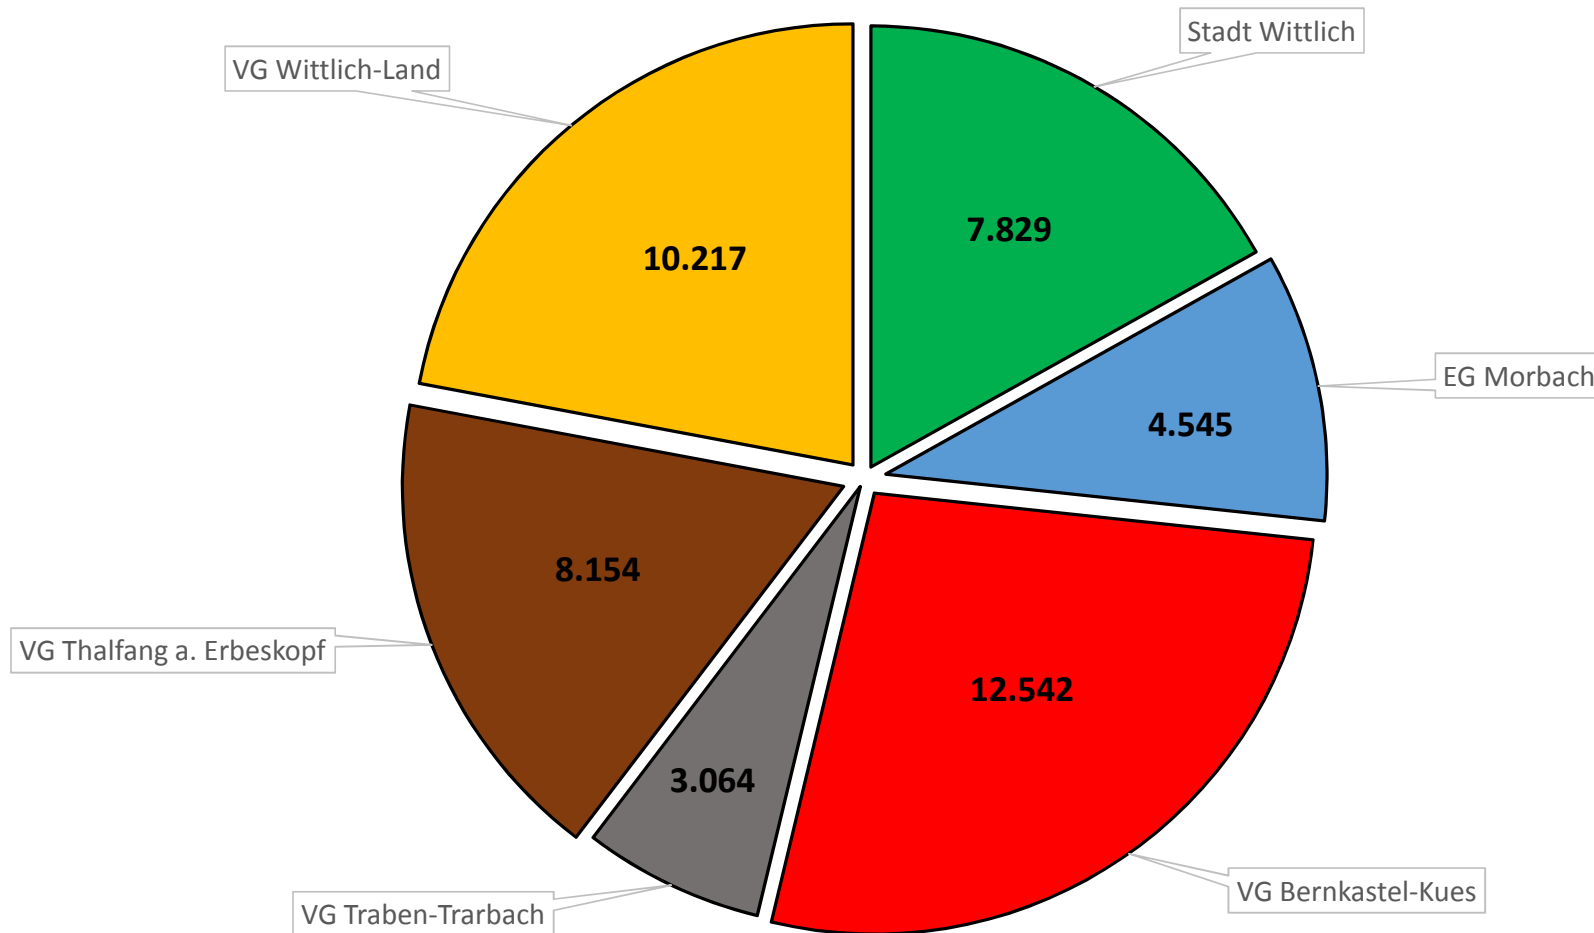

Anzahl der Haushalte in der/n Stadt-/Verbandsgemeindeverwaltung/en lt. Zensus 2011

letzte Aktualisierung: 03.08.2015
nächste Aktualisierung: 09./10.2016

Quelle: Statistisches Landesamt Rheinland-Pfalz
www.statistik.rlp.de