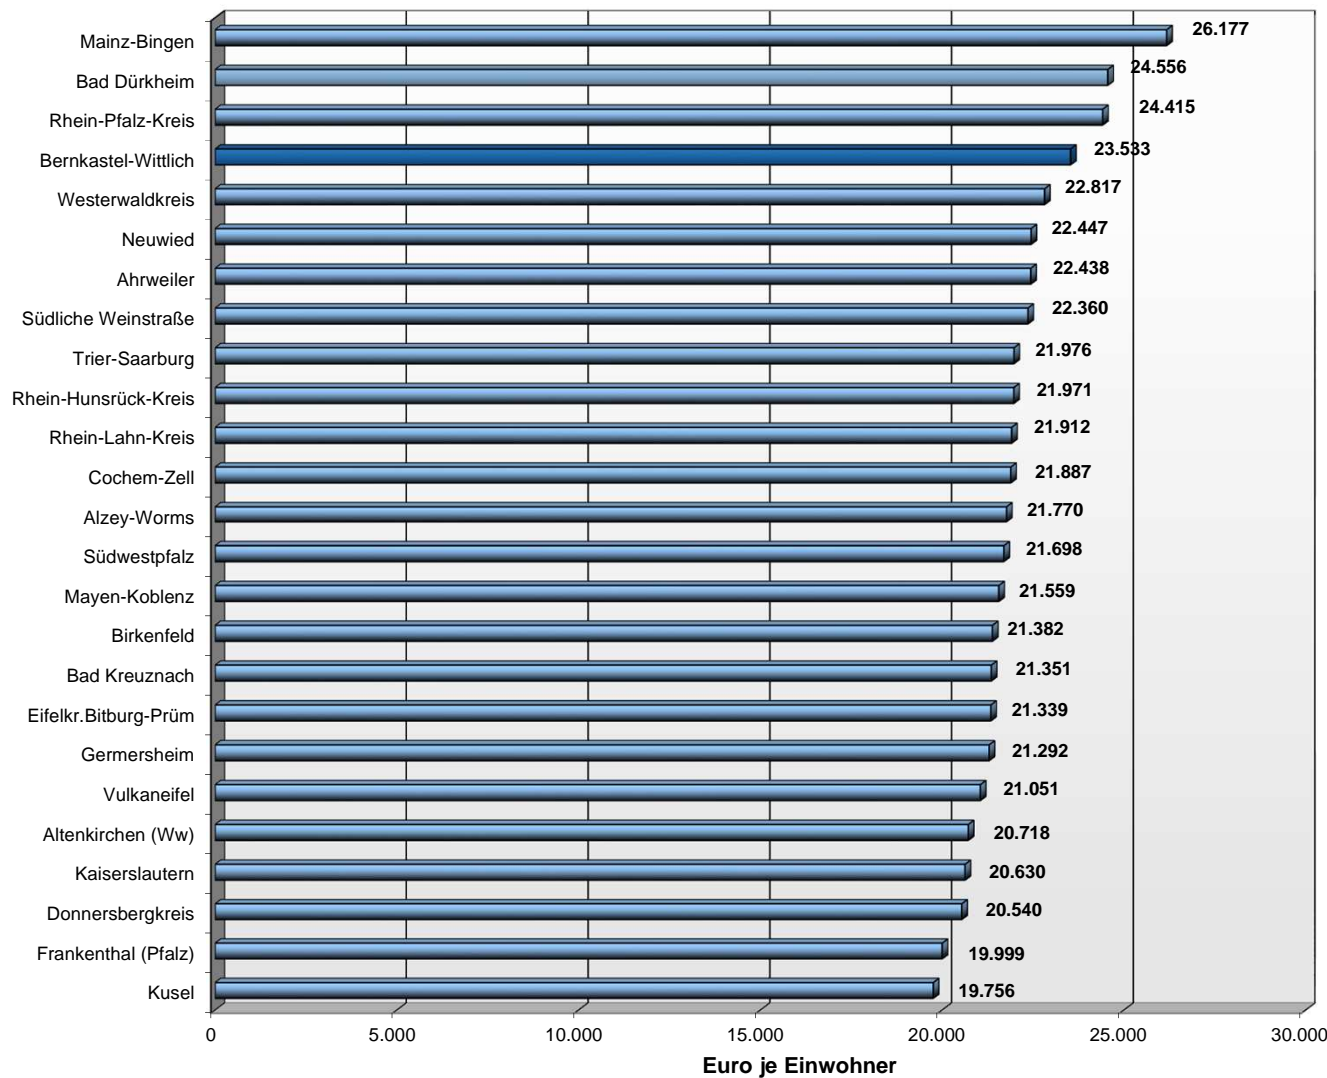

Verfügbares Einkommen der privaten Haushalte je Einwohner der rheinland-pfälzischen Landkreise 2014

letzte Aktualisierung: 07.11.2016
nächste Aktualisierung: 09./10.2017

Quelle: Statistisches Landesamt Rheinland-Pfalz
www.statistik.rlp.de