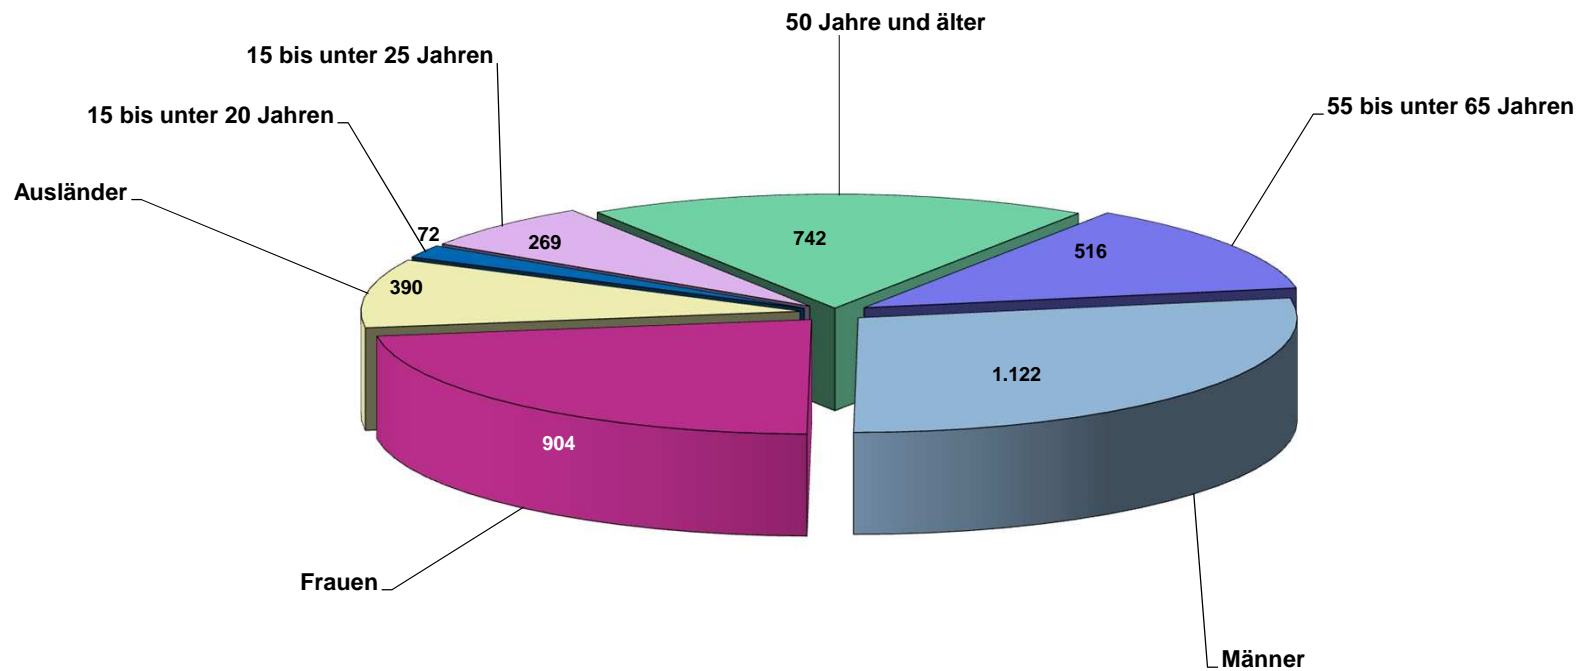

Arbeitslose nach Staatsangehörigkeit, Geschlecht und ausgewählten Altersgruppen im Landkreis Bernkastel-Wittlich

Anzahl der Arbeitslosen im Landkreis Bernkastel-Wittlich
im September 2016 = 2.026

darunter:

Arbeitslose Landkreis Bernkastel-Wittlich 1998 – 2015 (Jahresdurchschnitt)

letzte Aktualisierung: 07.11.2016
nächste Aktualisierung: 09./10.2017

Quelle:
Bundesagentur für Arbeit

Alle Angaben ohne Gewähr.