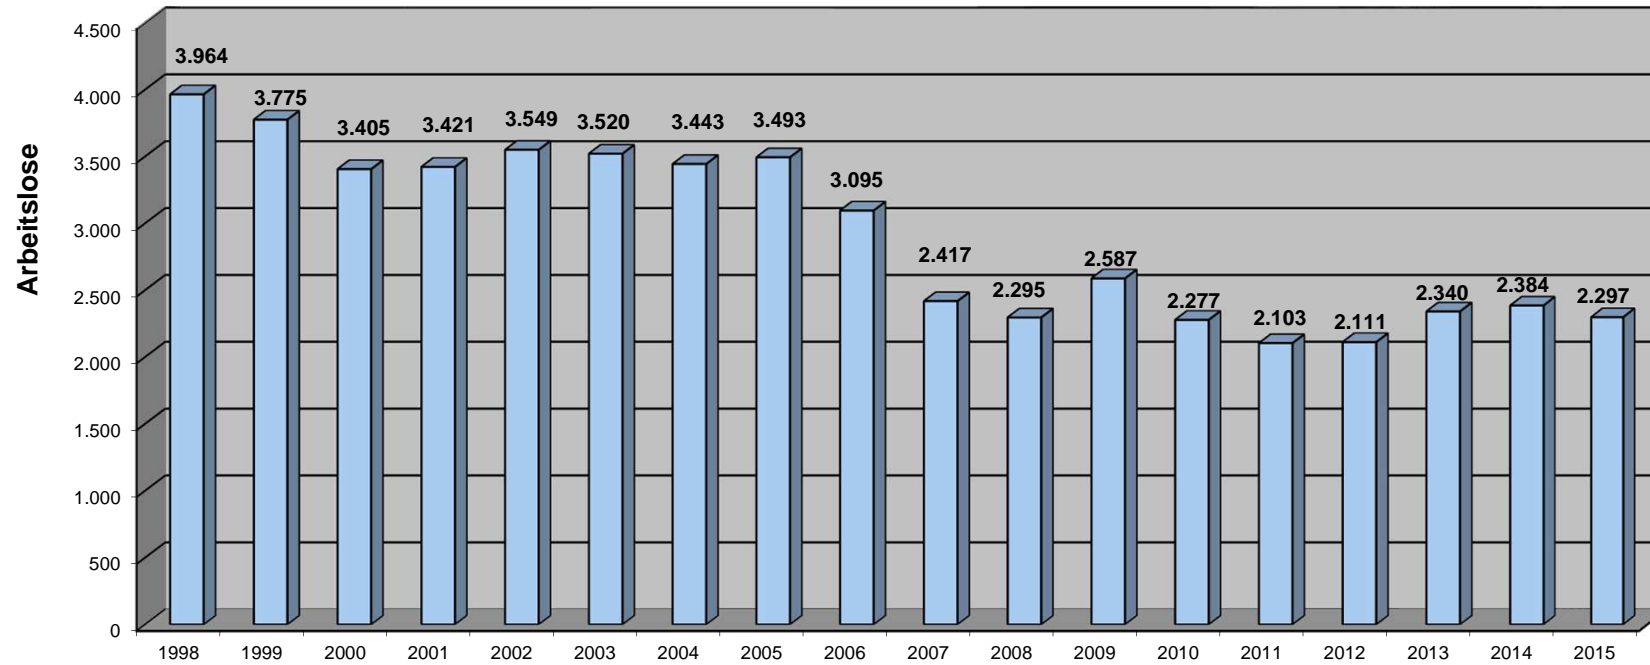

Arbeitslose nach Staatsangehörigkeit, Geschlecht und ausgewählten Altersgruppen im Landkreis Bernkastel-Wittlich

Anzahl der Arbeitslosen im Landkreis Bernkastel-Wittlich
im September 2016 = 2.026

darunter:

Arbeitslose Landkreis Bernkastel-Wittlich 1998 – 2015 (Jahresdurchschnitt)

letzte Aktualisierung: 07.11.2016
nächste Aktualisierung: 09./10.2017

Quelle:
Bundesagentur für Arbeit

Alle Angaben ohne Gewähr.