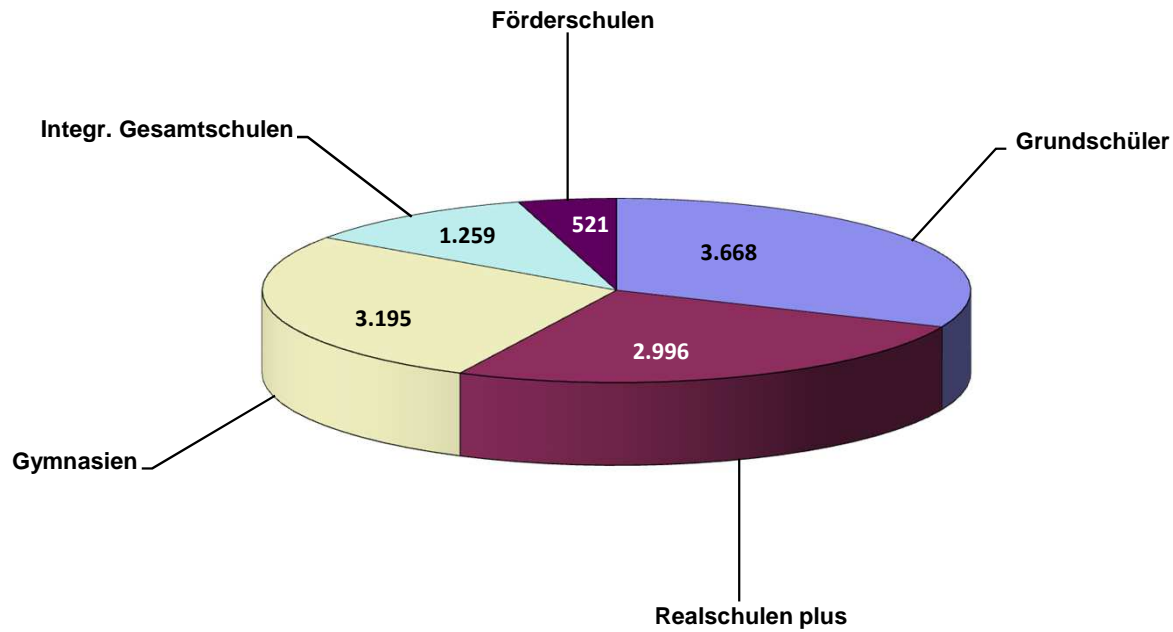

Schüler nach Schularten im Landkreis Bernkastel-Wittlich 2015/2016

Schüler/innen im Schuljahr 2015/2016

letzte Aktualisierung: 07.11.2016
nächste Aktualisierung: 09./10.2017

Quelle: Statistisches Landesamt Rheinland-Pfalz
www.statistik.rlp.de

Alle Angaben ohne Gewähr.