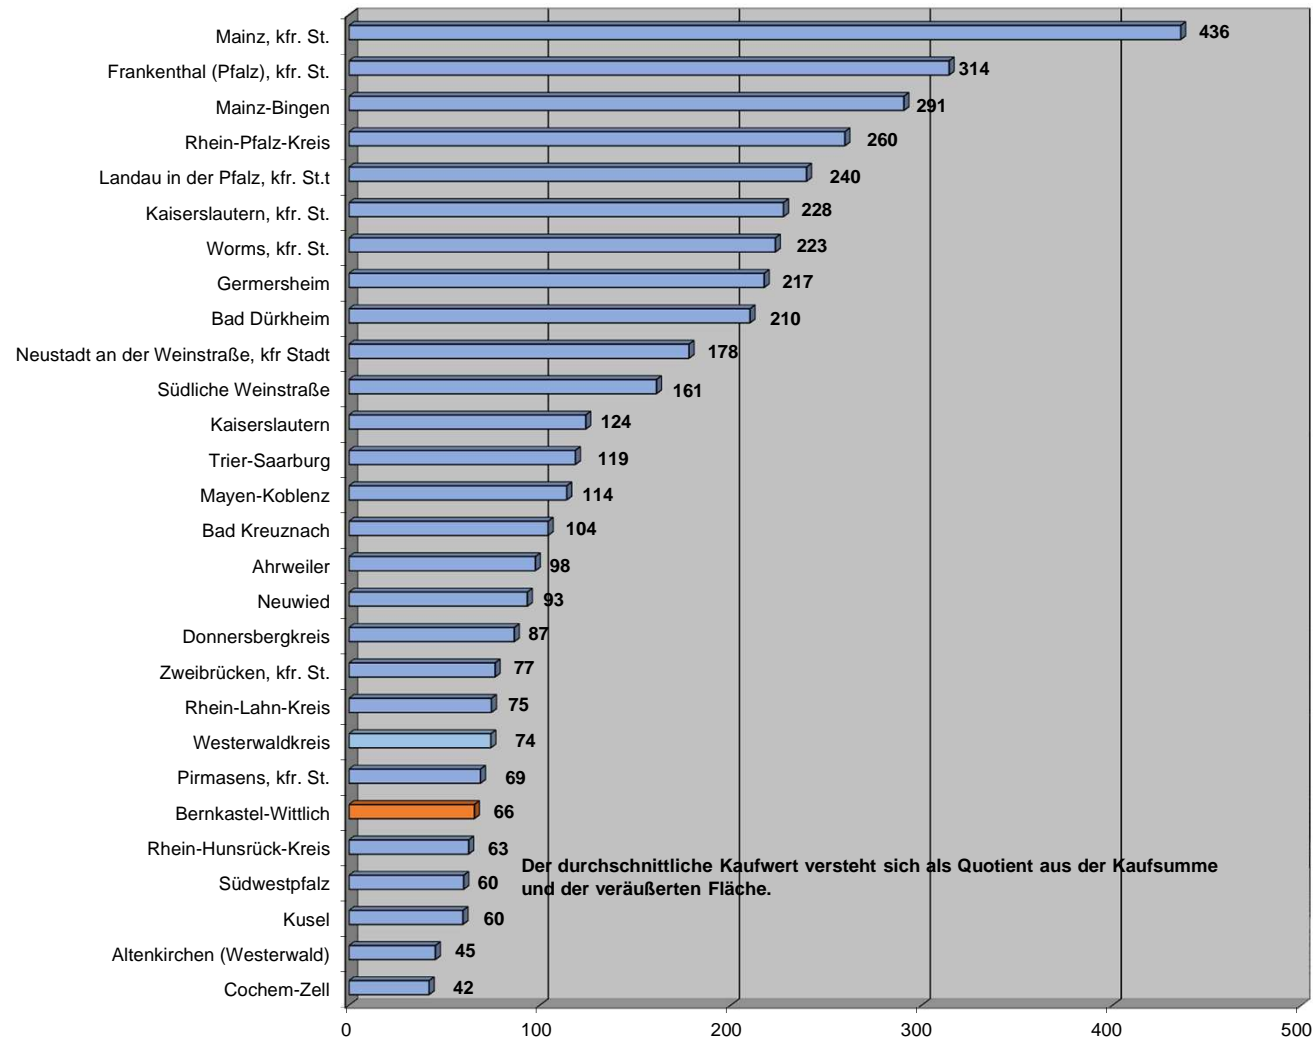

## Kaufwerte für Bauland in Rheinland-Pfalz 2016 Durchschnittlicher Kaufwert in EUR je qm

letzte Aktualisierung: 07.11.2016  
nächste Aktualisierung: 09./10.2017

Quelle: Statistisches Landesamt Rheinland-Pfalz  
www.statistik.rlp.de

Alle Angaben ohne Gewähr.