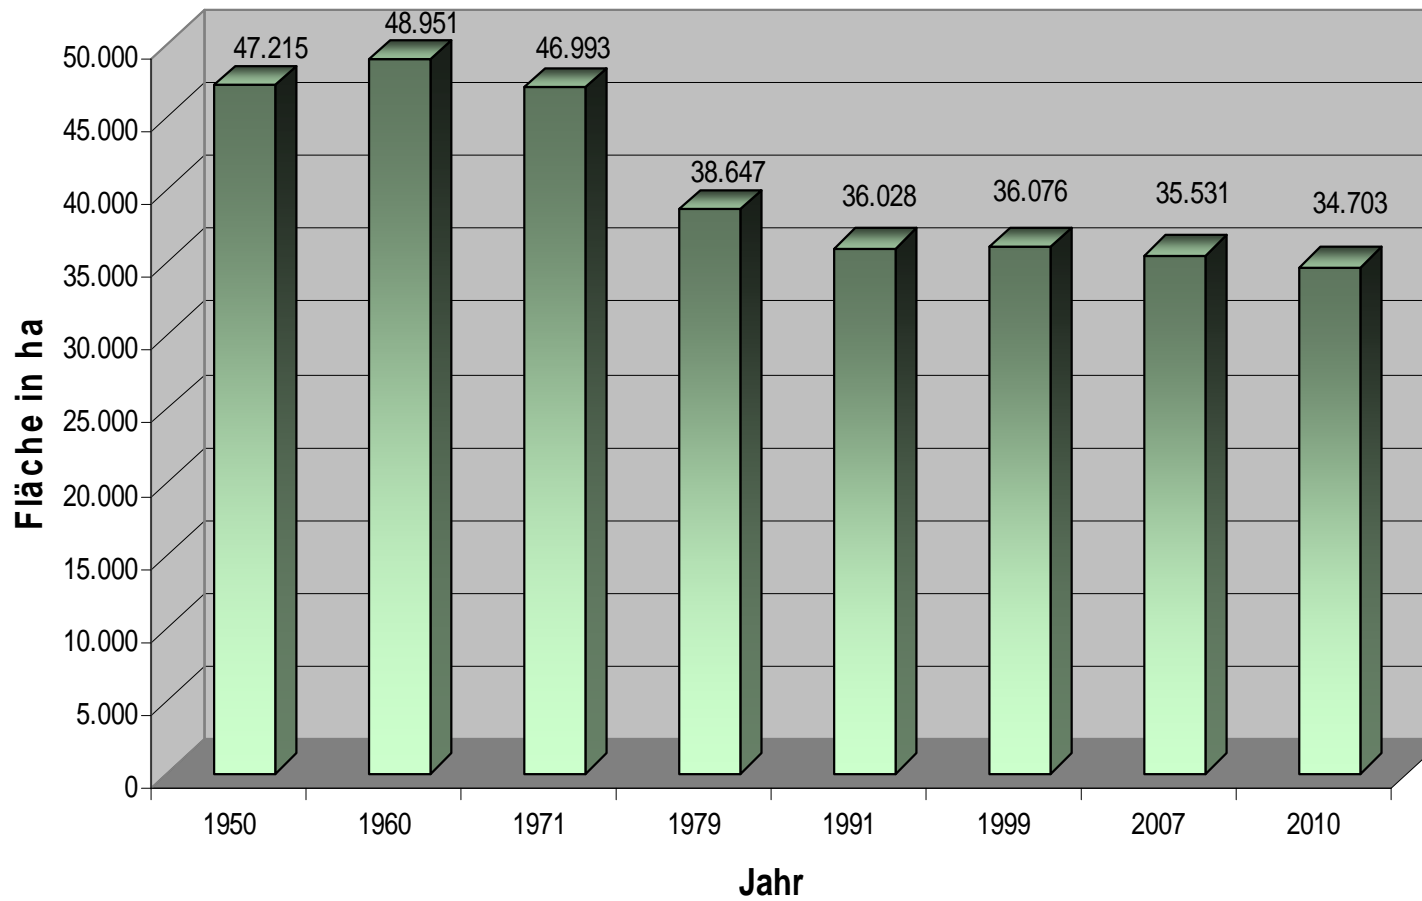

## Landwirtschaftlich genutzt Fläche insgesamt im Landkreis Bernkastel-Wittlich 1950 - 2010

letzte Aktualisierung: 02.11.2015  
nächste Aktualisierung: 09./10.2016

Quelle: Statistisches Landesamt Rheinland-Pfalz  
[www.statistik.rlp.de](http://www.statistik.rlp.de)

## Rebflächen im Landkreis Bernkastel-Wittlich 1950 - 2010

letzte Aktualisierung: 02.11.2015  
nächste Aktualisierung: 09./10.2016

Quelle: Statistisches Landesamt Rheinland-Pfalz  
[www.statistik.rlp.de](http://www.statistik.rlp.de)