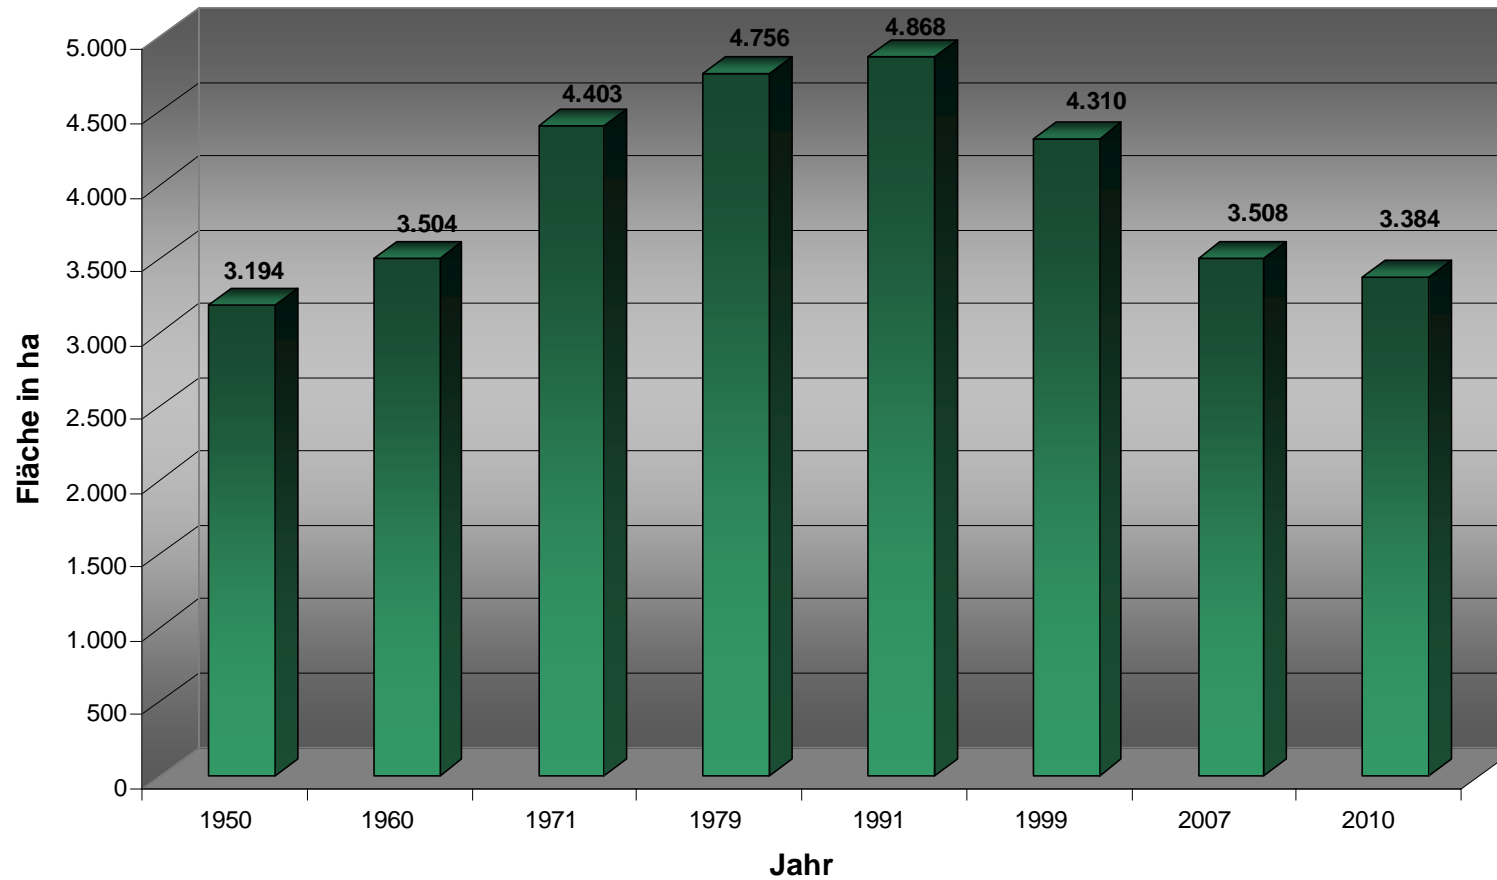

## Landwirtschaftlich genutzt Fläche insgesamt im Landkreis Bernkastel-Wittlich 1950 - 2010

letzte Aktualisierung: 02.11.2015  
nächste Aktualisierung: 09./10.2016

Quelle: Statistisches Landesamt Rheinland-Pfalz  
[www.statistik.rlp.de](http://www.statistik.rlp.de)

## Rebflächen im Landkreis Bernkastel-Wittlich 1950 - 2010

letzte Aktualisierung: 02.11.2015  
nächste Aktualisierung: 09./10.2016

Quelle: Statistisches Landesamt Rheinland-Pfalz  
[www.statistik.rlp.de](http://www.statistik.rlp.de)