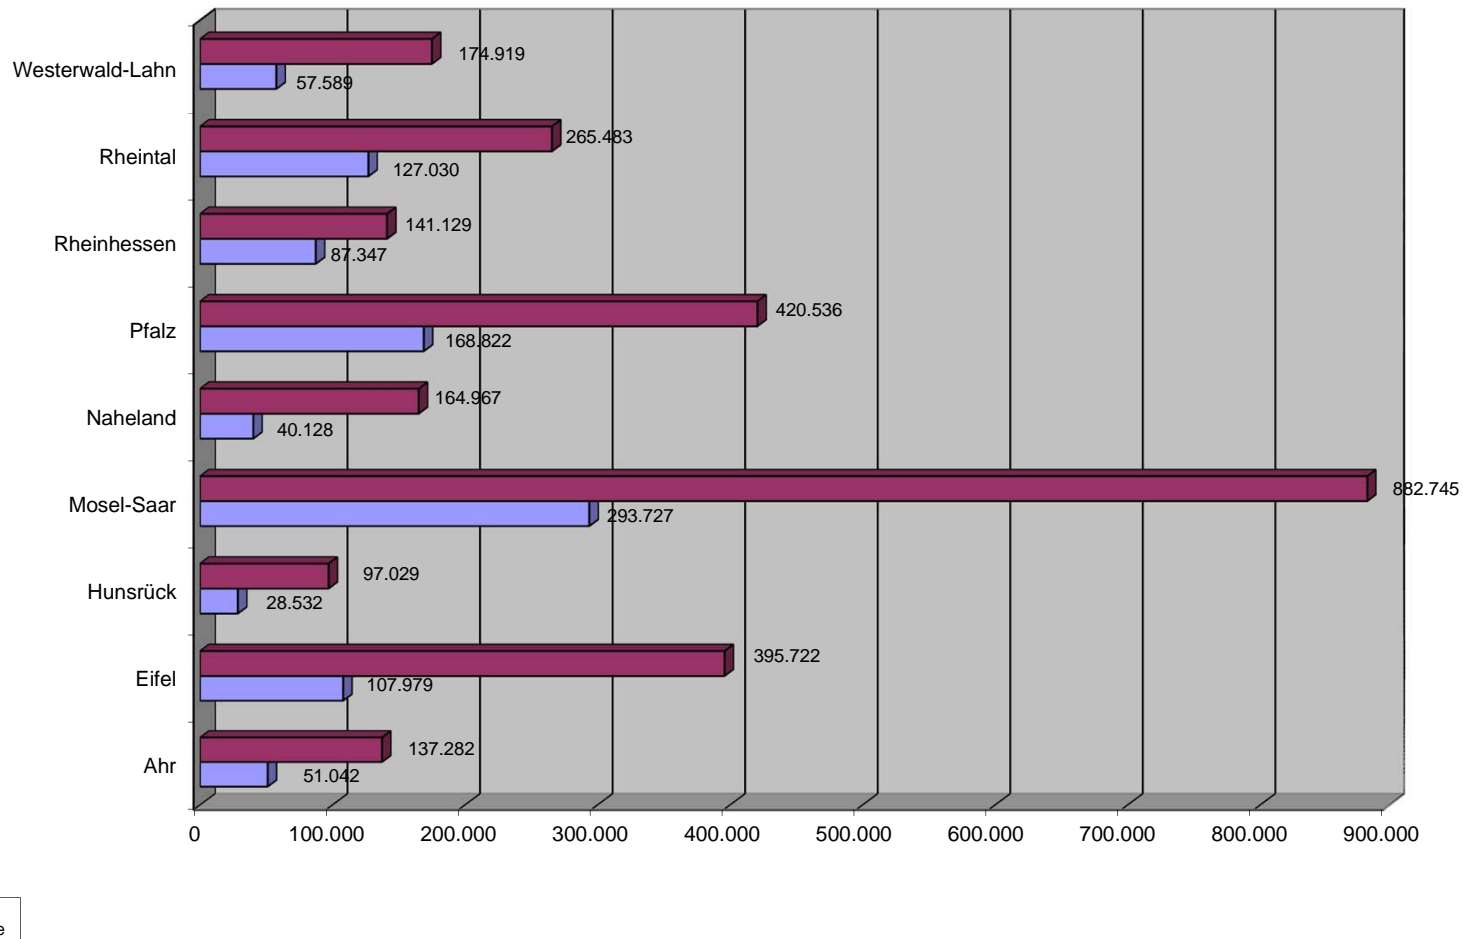

Tourismus nach Regionen in Rheinland-Pfalz im August 2016

■ ÜN
■ Gäste

letzte Aktualisierung: 07.11.2016
nächste Aktualisierung: 09./10.2017

Quelle: Statistisches Landesamt Rheinland-Pfalz
www.statistik.rlp.de

Alle Angaben ohne Gewähr.