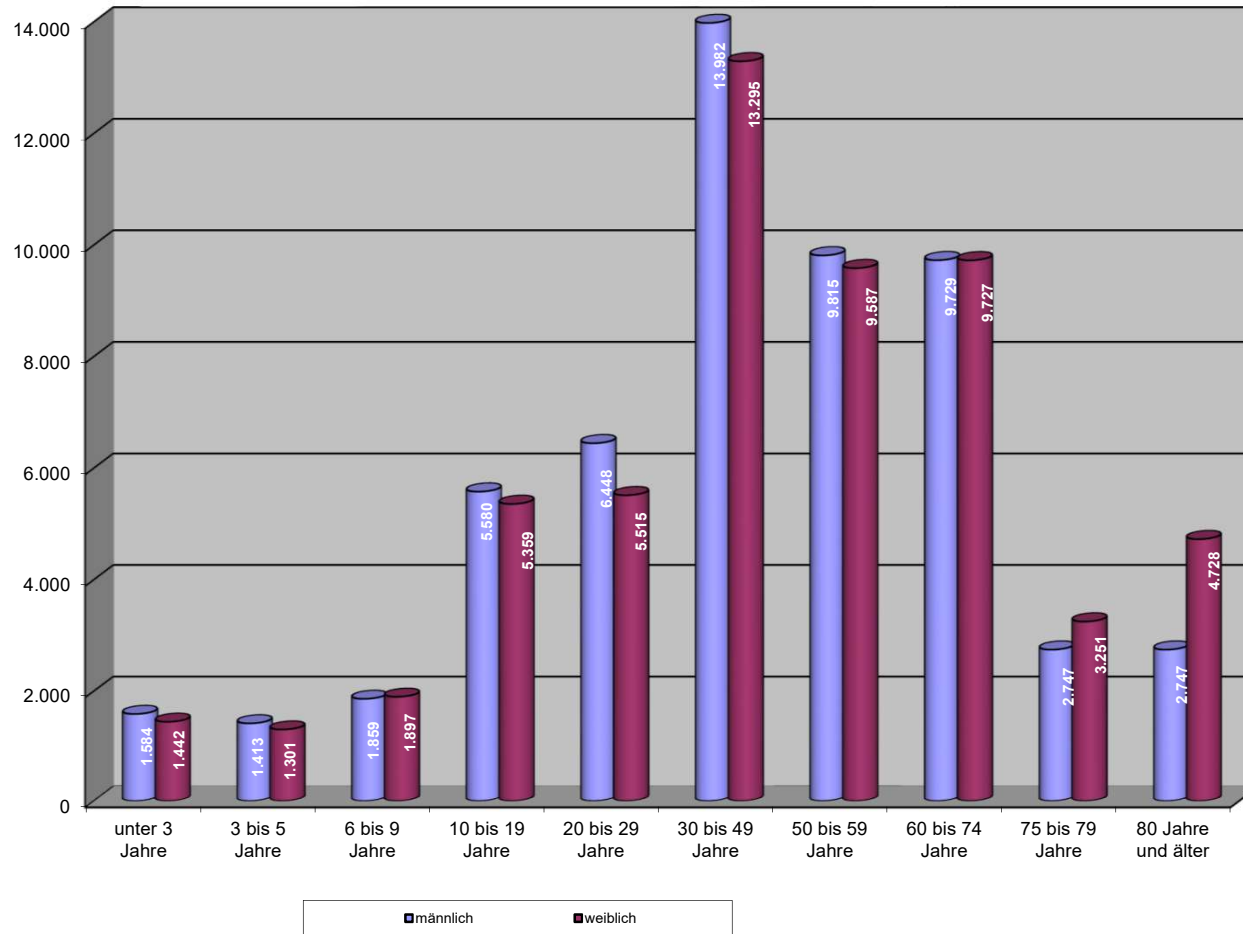

**Bevölkerung nach Geschlecht und Altersgruppen 2016  
Landkreis Bernkastel-Wittlich**

letzte Aktualisierung 21.03.2018  
nächste Aktualisierung: 09./10.2019

Quelle: Statistisches Landesamt Rheinland-Pfalz  
www.statistik.rlp.de