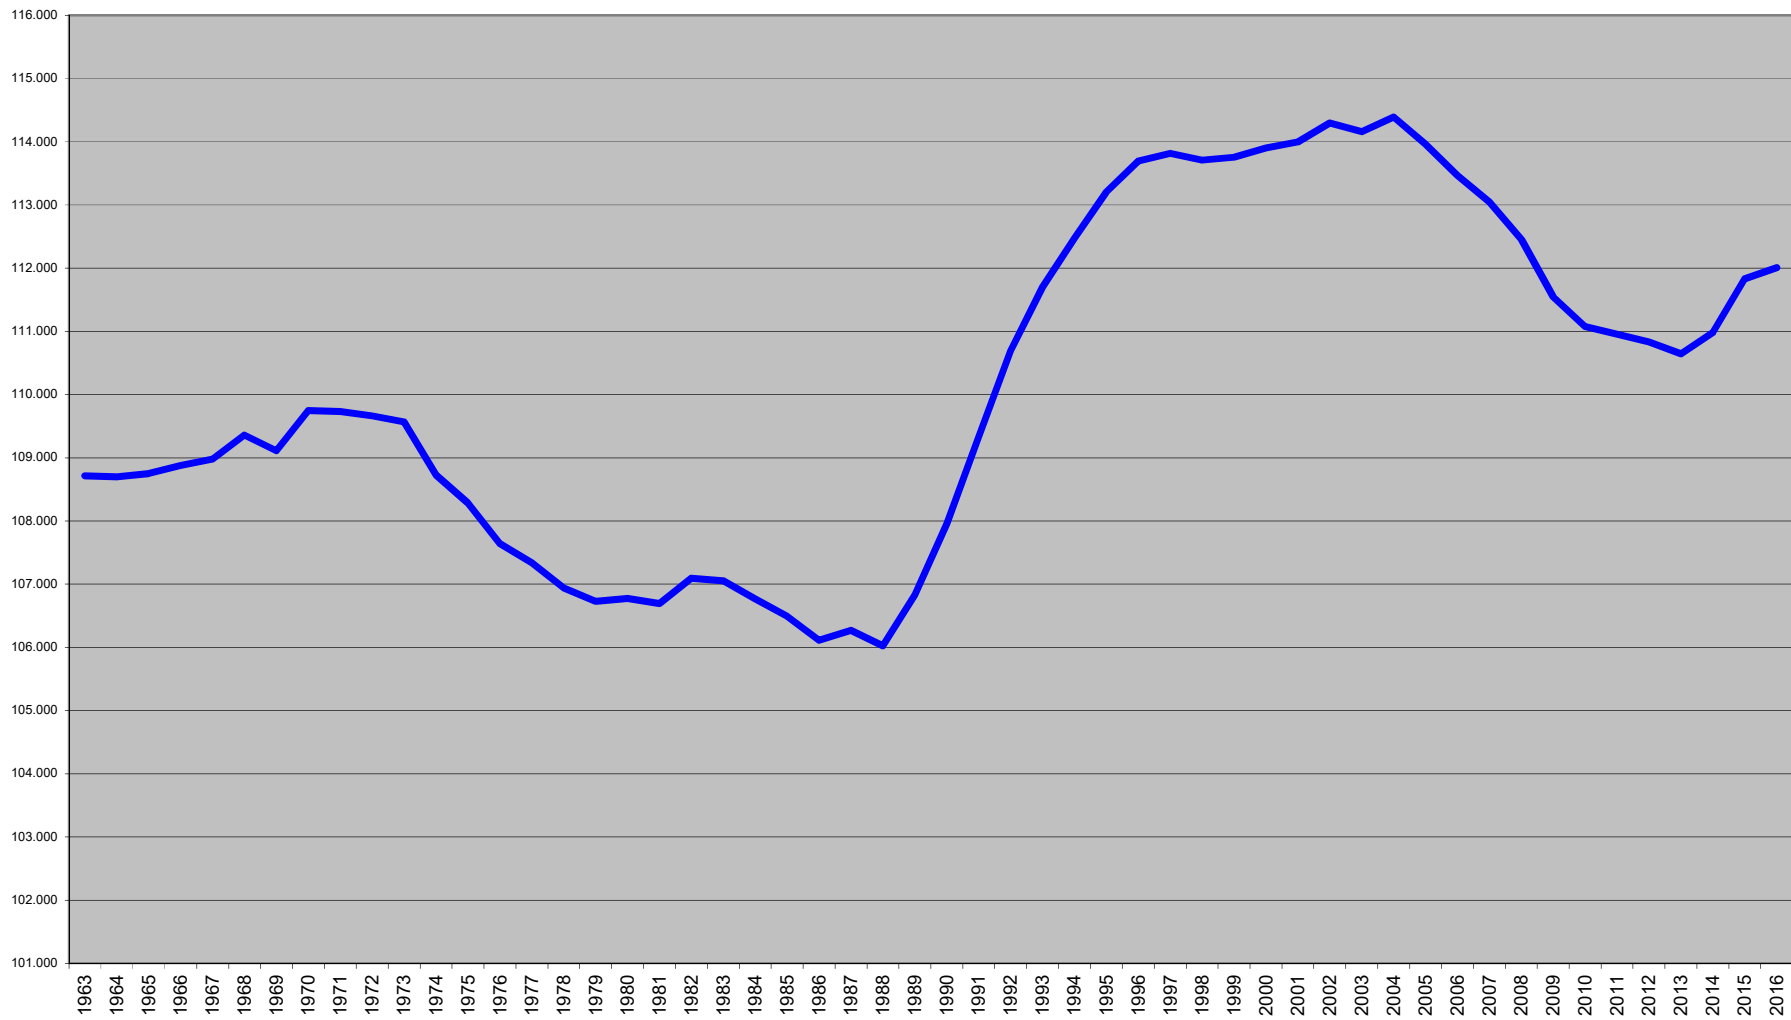

Fortschreibung des Bevölkerungsstandes Landkreis Bernkastel-Wittlich (jeweils 31.12.) ab 1963

letzte Aktualisierung 21.03.2018
nächste Aktualisierung: 09./10.2018

Quelle: Statistisches Landesamt Rheinland-Pfalz
www.statistik.rlp.de

Alle Angaben ohne Gewähr.

Fortschreibung des Bevölkerungsstandes Bevölkerung am Ort der Hauptwohnung (1815 bis 1987) (Zeitreihe) Landkreis Bernkastel-Wittlich

	1815/1818	1835/1846	1871	1905	17.05.1939	13.09.1950	06.06.1961	27.05.1970	25.05.1987
Bevölkerung Anzahl	55.922	77.271	79.921	92.243	102.186	106.309	107.309	109.983	106.492