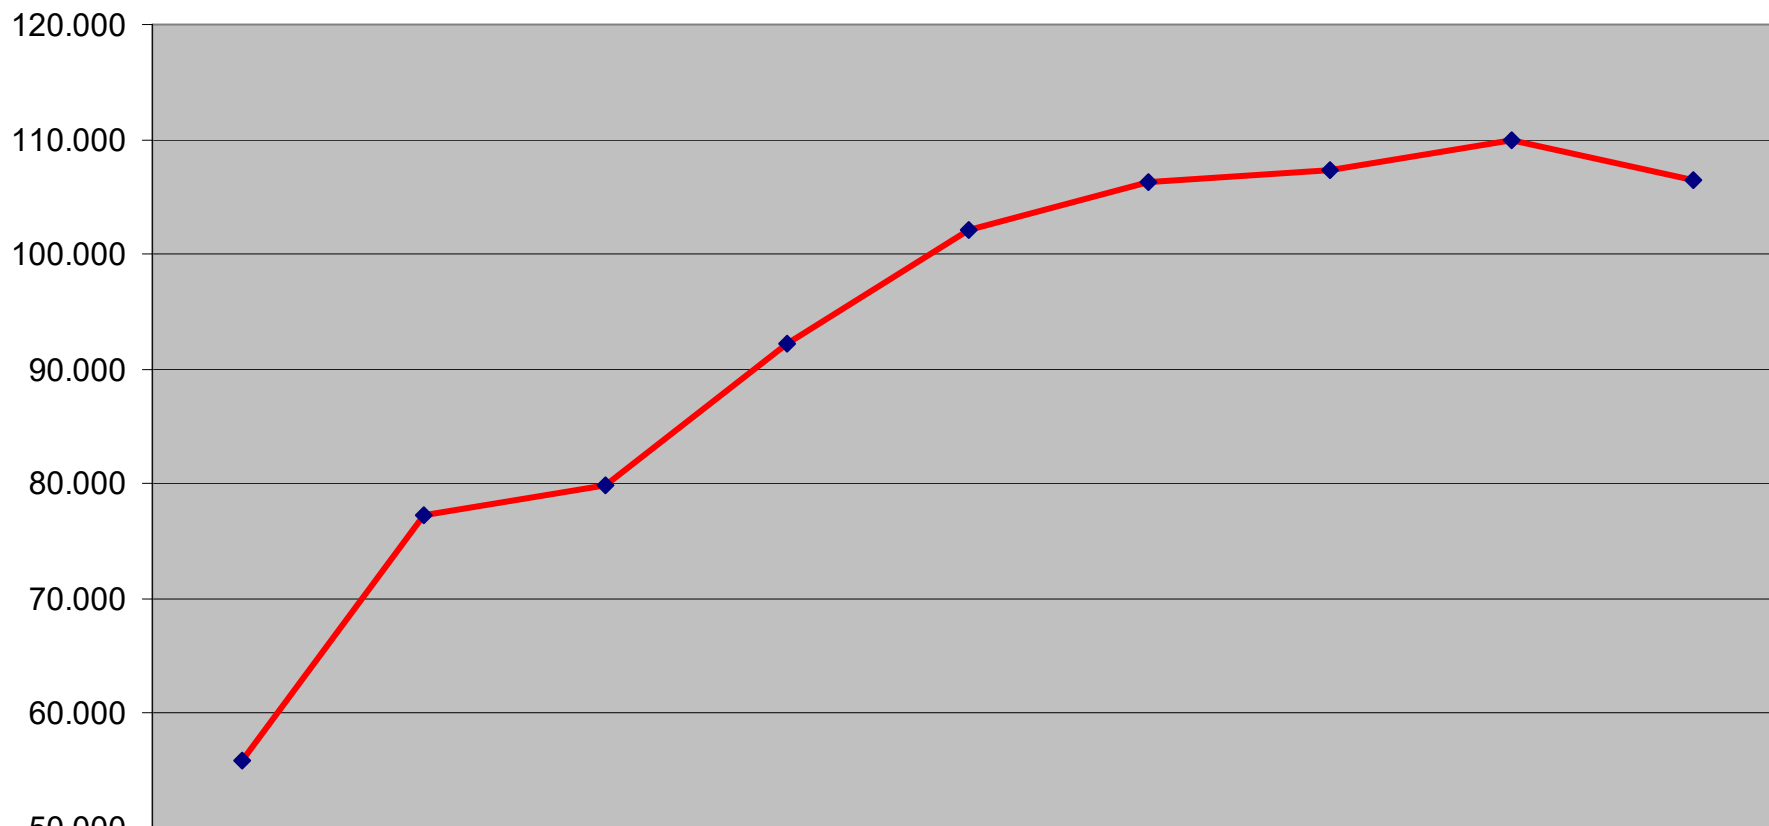

Fortschreibung des Bevölkerungsstandes Landkreis Bernkastel-Wittlich (jeweils 31.12.) ab 1963

letzte Aktualisierung 21.03.2018
nächste Aktualisierung: 09./10.2018

Quelle: Statistisches Landesamt Rheinland-Pfalz
www.statistik.rlp.de

Alle Angaben ohne Gewähr.

Fortschreibung des Bevölkerungsstandes Bevölkerung am Ort der Hauptwohnung (1815 bis 1987) (Zeitreihe) Landkreis Bernkastel-Wittlich

	1815/1818	1835/1846	1871	1905	17.05.1939	13.09.1950	06.06.1961	27.05.1970	25.05.1987
Bevölkerung Anzahl	55.922	77.271	79.921	92.243	102.186	106.309	107.309	109.983	106.492