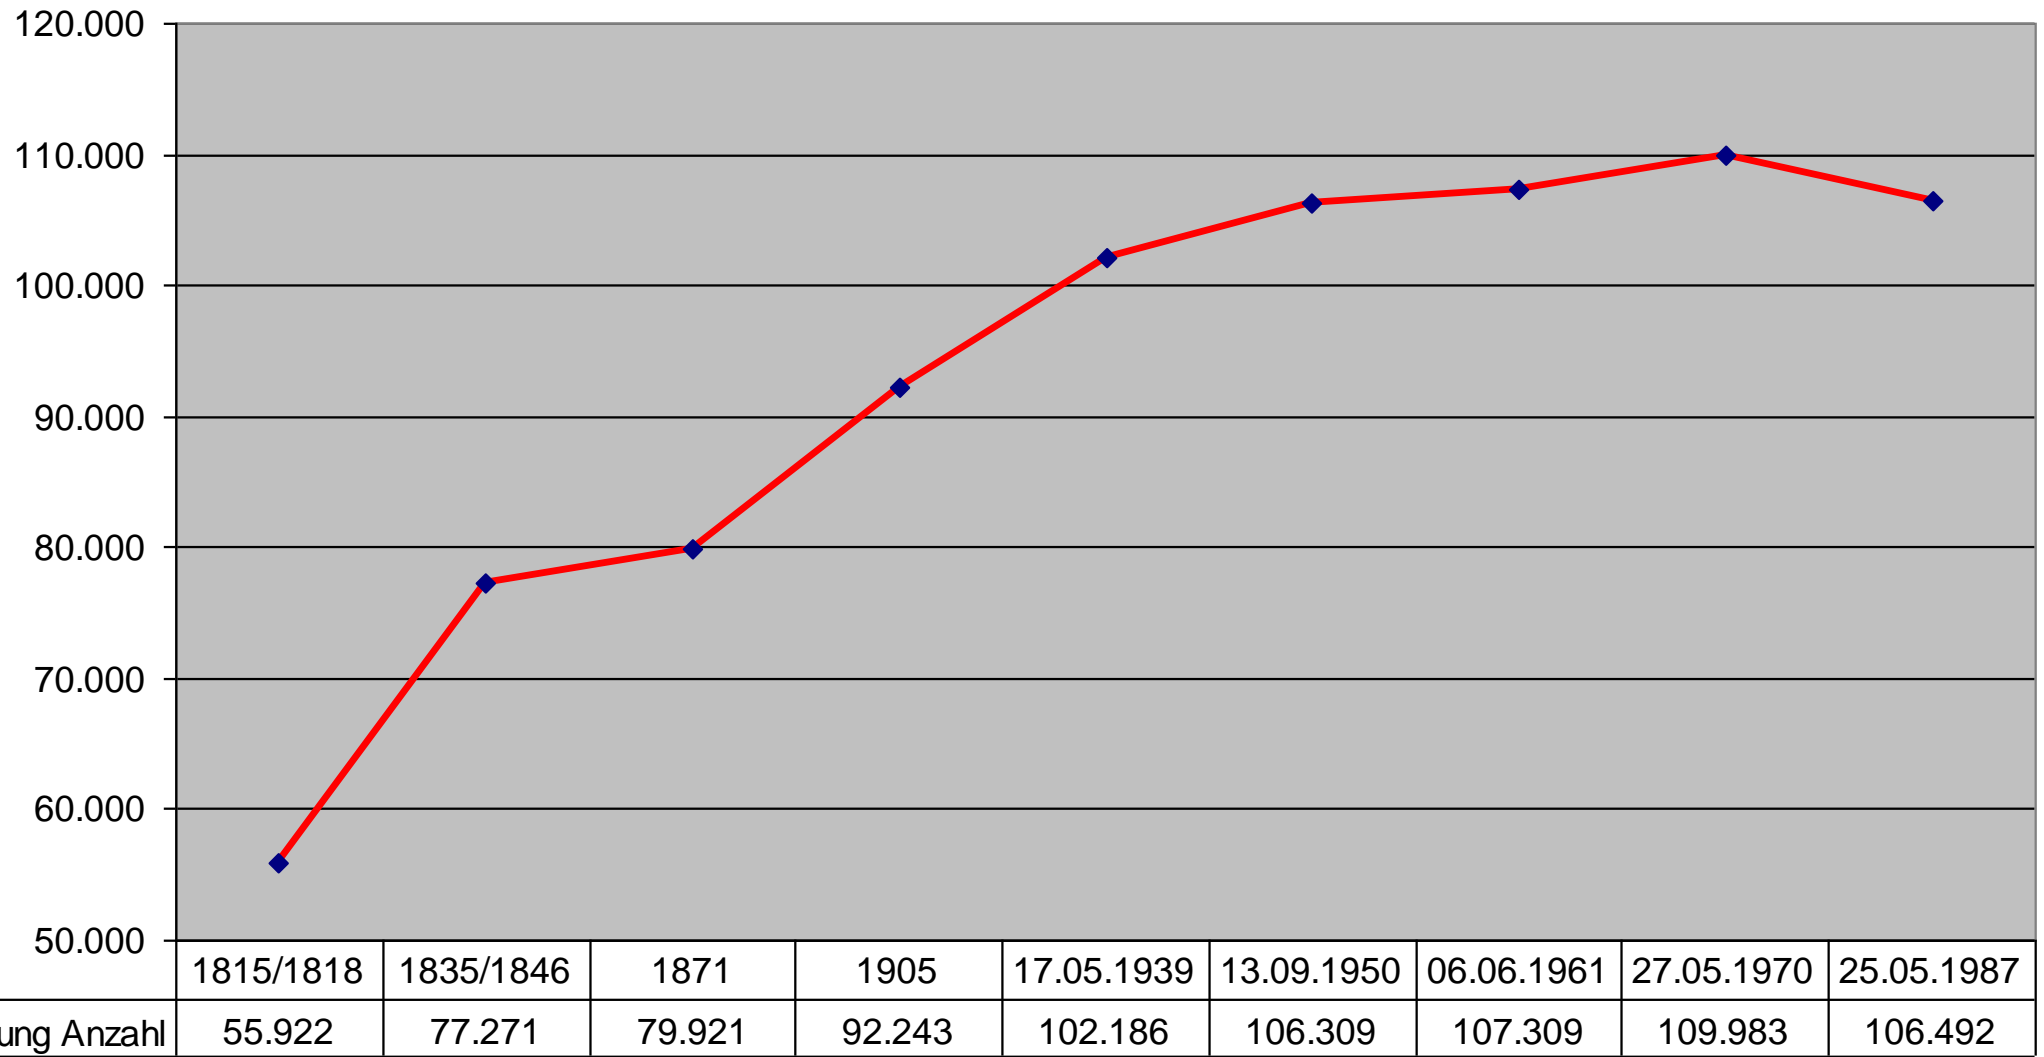

Fortschreibung des Bevölkerungsstandes

Bevölkerung am Ort der Hauptwohnung (1815 bis 1987) (Zeitreihe)

Landkreis Bernkastel-Wittlich

ZAHLEN DATEN FAKTEN

zur Methodik siehe Tabelle Bevölkerung Landkreis (Zeitreihe)