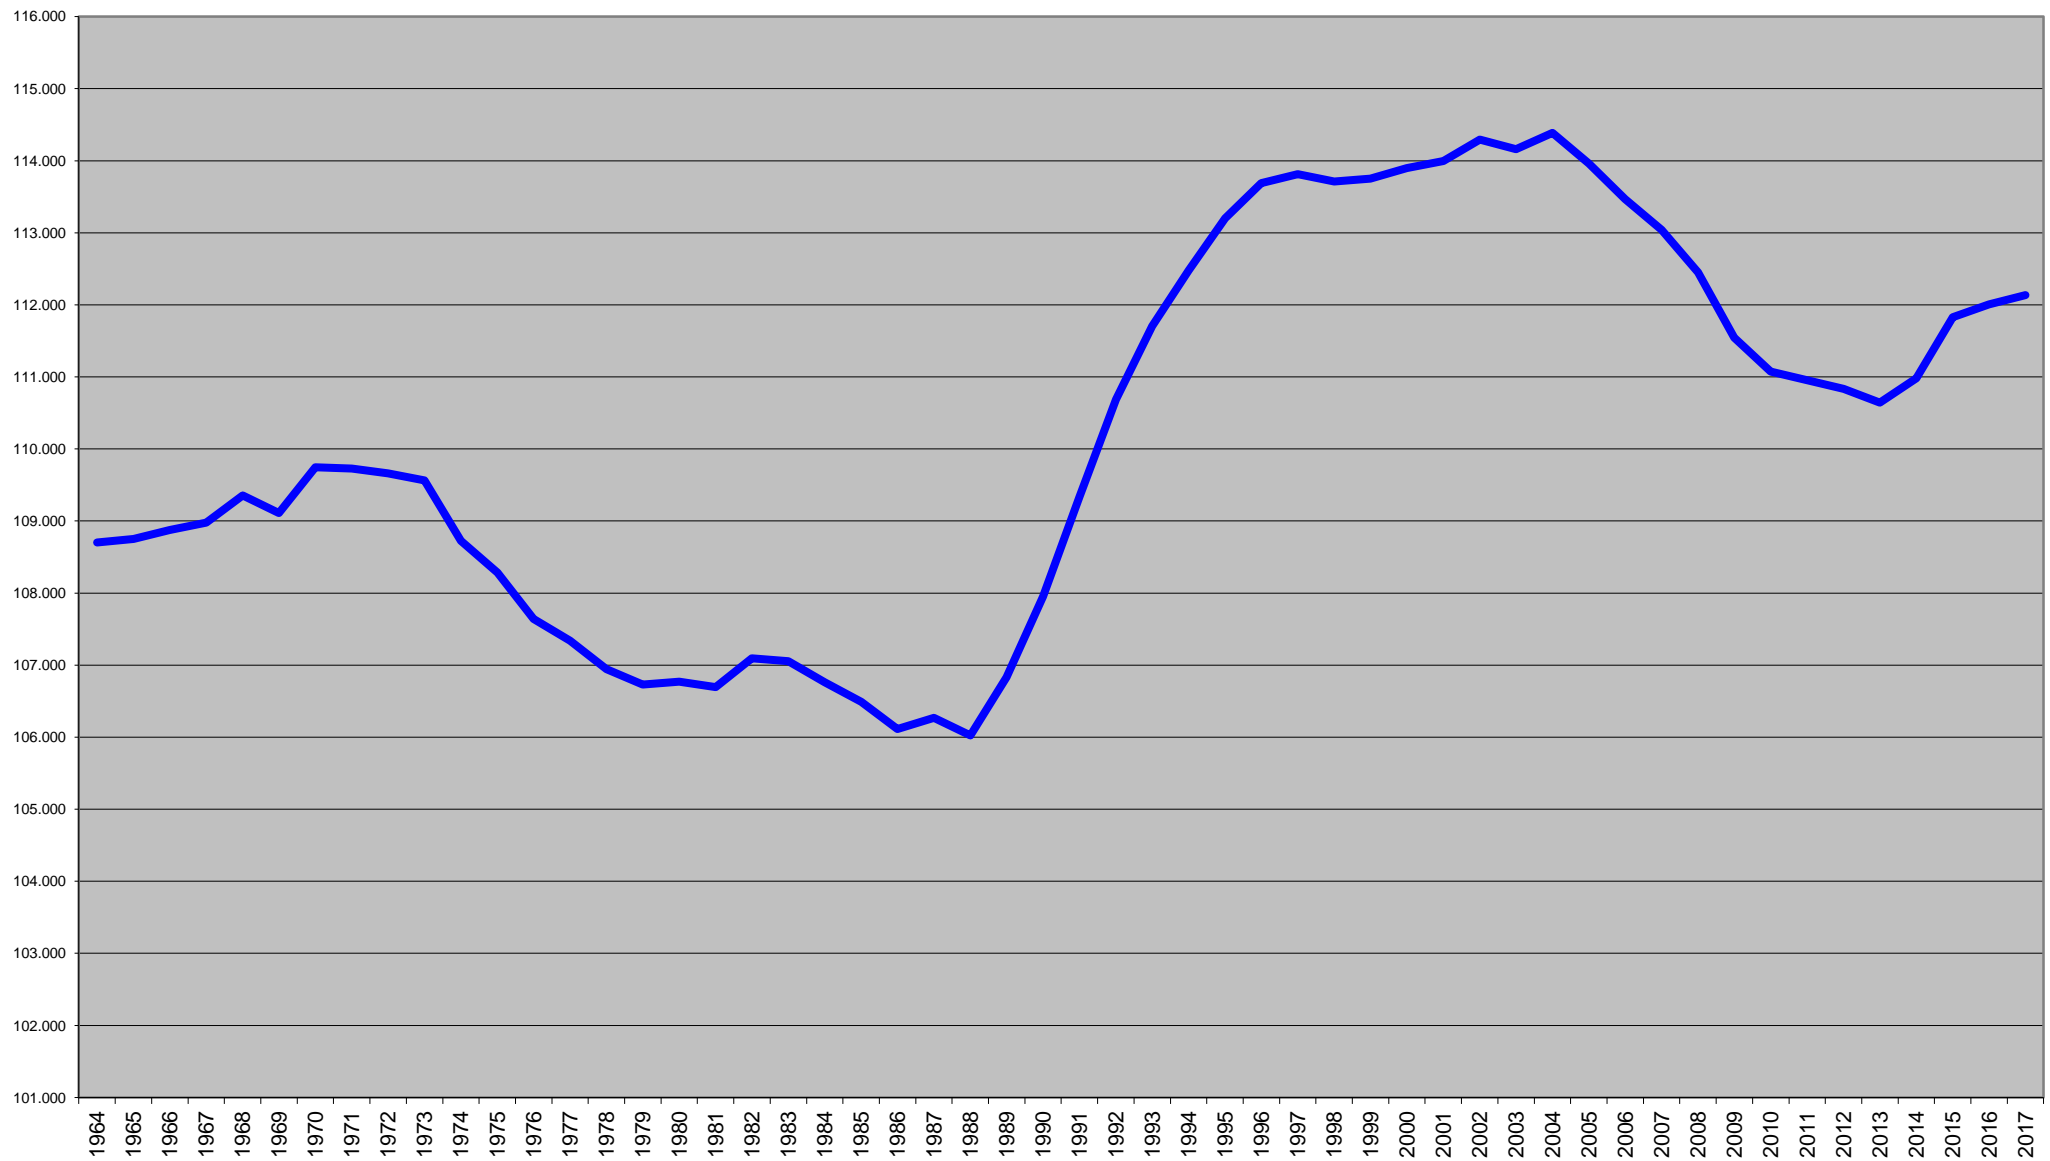

## Fortschreibung des Bevölkerungsstandes Landkreis Bernkastel-Wittlich (jeweils 31.12.) ab 1963

letzte Aktualisierung 21.03.2018  
 nächste Aktualisierung: 09./10.2019

Quelle: Statistisches Landesamt Rheinland-Pfalz  
[www.statistik.rlp.de](http://www.statistik.rlp.de)

## Bevölkerung am Ort der Hauptwohnung (1815 bis 1987) (Zeitreihe)