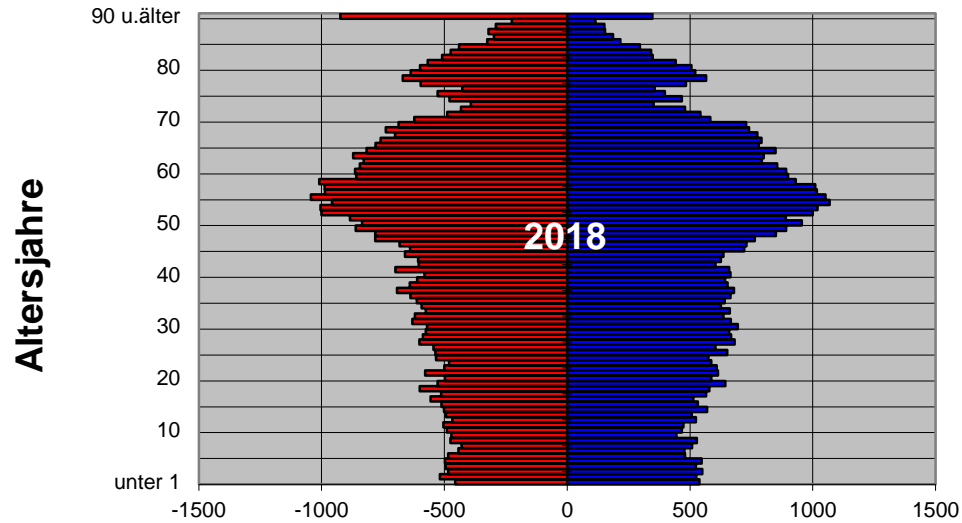

Bevölkerung im Landkreis Bernkastel-Wittlich 2018, Prognosen 2030, 2050 und 2070 nach Altersjahren und Geschlecht (mittlere Variante)

ZAHLEN DATEN FAKTEN

■ männlich ■ weiblich

letzte Aktualisierung 21.03.2018
nächste Aktualisierung: 09./10.2019