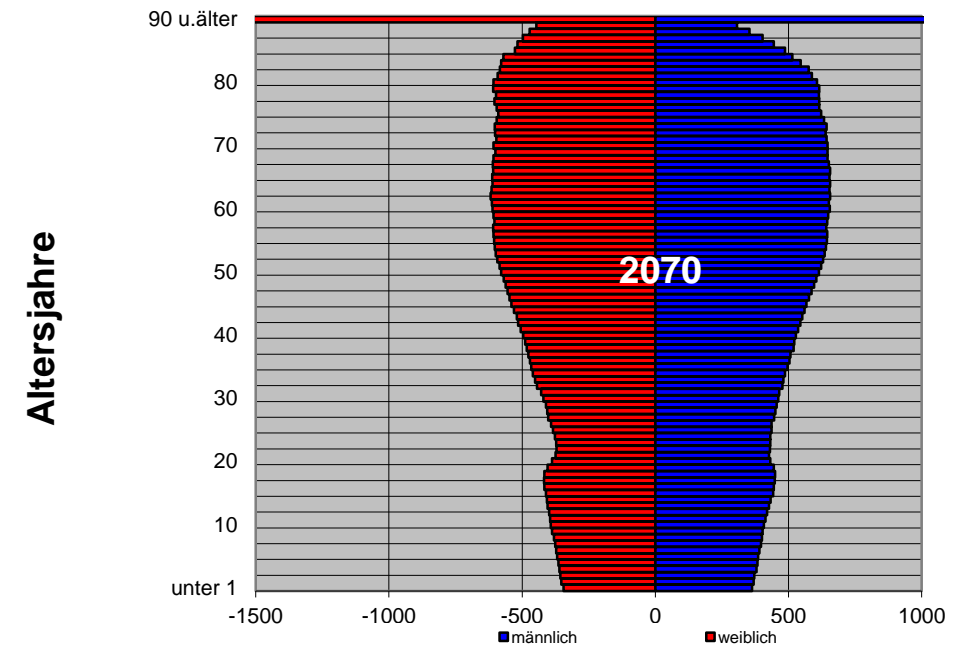

Bevölkerung im Landkreis Bernkastel-Wittlich 2018, Prognosen 2030, 2050 und 2070 nach Altersjahren und Geschlecht (mittlere Variante)

ZAHLEN DATEN FAKTEN

■ männlich ■ weiblich

letzte Aktualisierung 21.03.2018
nächste Aktualisierung: 09./10.2019