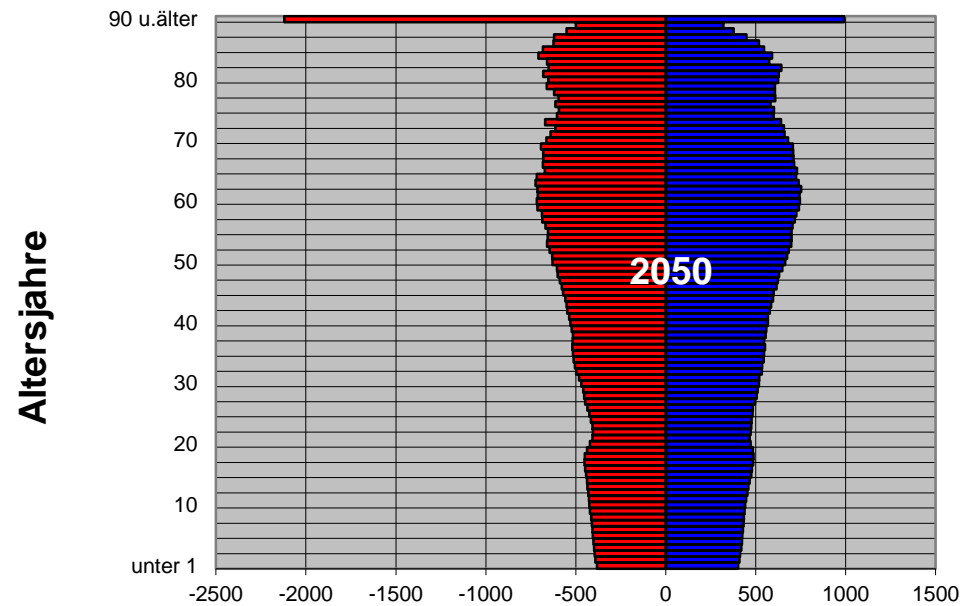

Bevölkerung im Landkreis Bernkastel-Wittlich 2018, Prognosen 2030, 2050 und 2070 nach Altersjahren und Geschlecht (mittlere Variante)

ZAHLEN DATEN FAKTEN

■ männlich ■ weiblich

letzte Aktualisierung 21.03.2018
nächste Aktualisierung: 09./10.2019