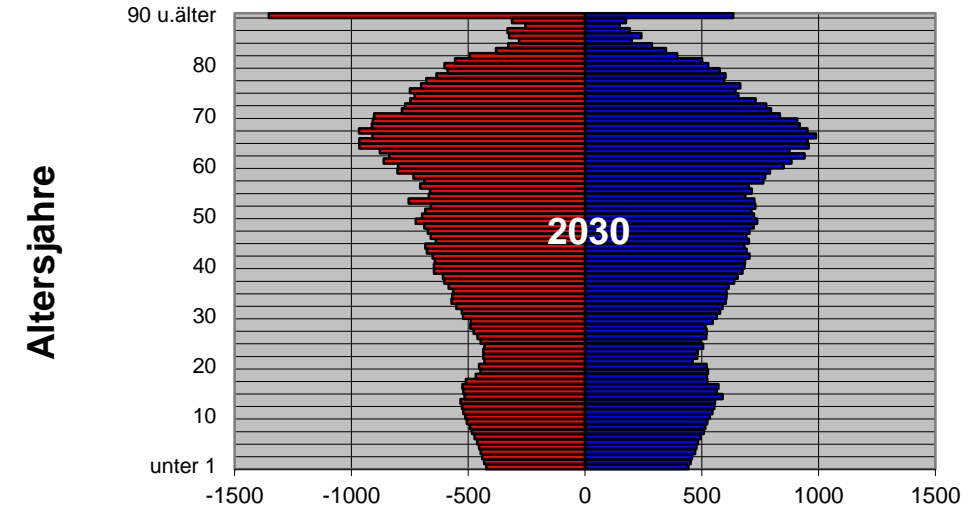

Bevölkerung im Landkreis Bernkastel-Wittlich 2018, Prognosen 2030, 2050 und 2070 nach Altersjahren und Geschlecht (mittlere Variante)

ZAHLEN DATEN FAKTEN

■ männlich ■ weiblich

letzte Aktualisierung 21.03.2018
nächste Aktualisierung: 09./10.2019