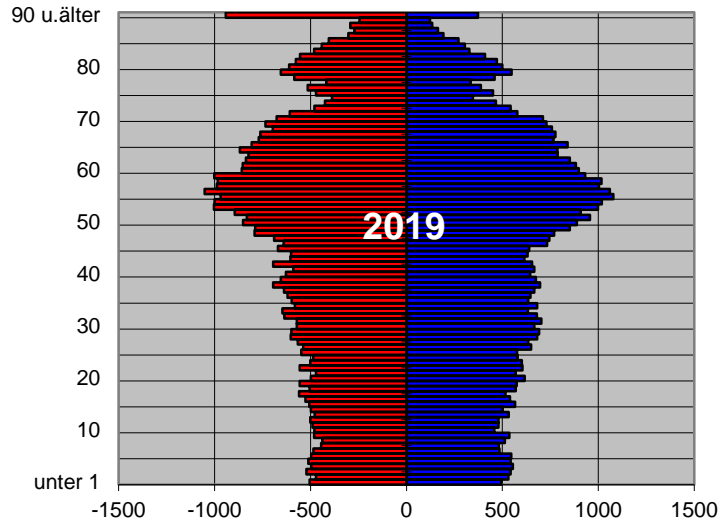

# Bevölkerung im Landkreis Bernkastel-Wittlich 2019, Prognosen 2030, 2050 und 2070 nach Altersjahren und Geschlecht (mittlere Variante)

ZAHLEN DATEN FAKTEN

Altersjahre

Altersjahre

Altersjahre

Altersjahre

■ männlich ■ weiblich